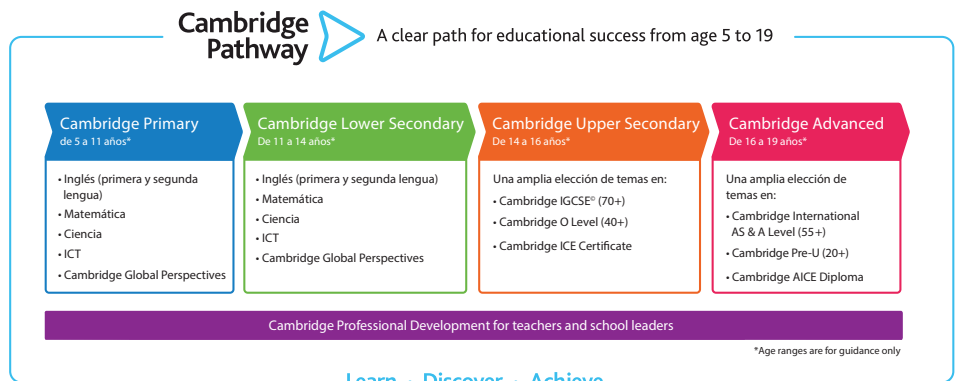

Nuestro enfoque educativo tiene como principal objetivo satisfacer las necesidades de aprendizaje de su hijo.

Nuestro Cambridge Pathway ayuda a inculcar en los alumnos una pasión por el aprendizaje que permanecerá con ellos en la escuela, en la universidad y en otros ámbitos.

Nuestro enfoque apoya a las escuelas a formar alumnos que sean:

- **Seguros** al manejar información e ideas propias o ajenas.
- **Responsables** para con ellos mismos, que muestren interés y respeto por los demás.
- **Reflexivos** y que desarrollen sus capacidades de aprendizaje.
- **Innovadores** y preparados para desafíos nuevos y futuros.
- **Comprometidos** intelectual y socialmente, y dispuestos a marcar una diferencia.

Cambridge Pathway

Las cuatro etapas del Cambridge Pathway conducen sin interrupciones de la educación primaria a la secundaria y a los años pre-universitarios. Cada etapa se basa en el desarrollo del estudiante en la etapa anterior, pero también puede enseñarse por separado. Ofrecemos flexibilidad a las escuelas para que puedan construir un programa que concuerde con las necesidades de cada estudiante.